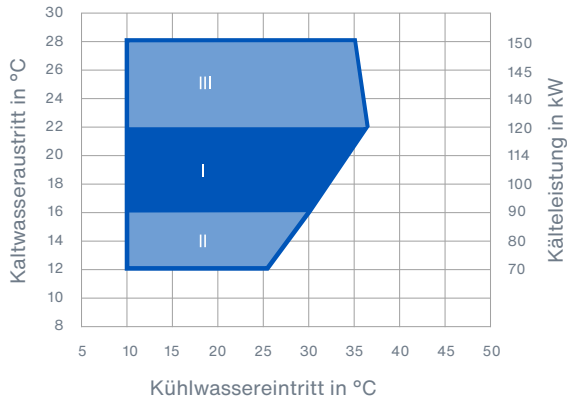

Leistungsbereiche

1. Legende: ■ Betriebsgrenzen
2. I Standard-Arbeitsbereich
   - II Bereich I + optionales Kondensationspaket
   - III Erweiterter Arbeitsbereich auf Anfrage bei Efficient Energy

Leistungswerte

Kühlwassereintritt	Kühlwassereintritt			
	20 °C	25 °C	30 °C	35 °C
12 °C	70 kW 9	70 kW 7		
14 °C	80 kW 10	80 kW 8		
16 °C	90 kW 12	90 kW 9	90 kW 6	
18 °C	101 kW 15	101 kW 10	101 kW 7	
20 °C	114 kW 20	114 kW 12	114 kW 8	114 kW 7
22 °C	121 kW FC	121 kW 14	121 kW 9	121 kW 7

■ Kälteleistung ■ EER-Werte