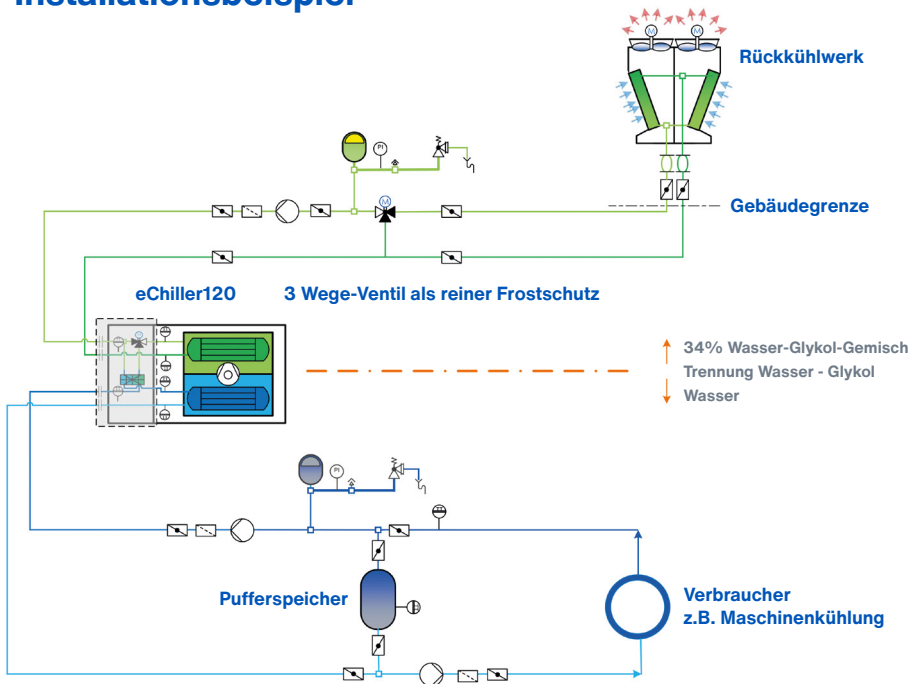

Installationsbeispiel

Erfahren Sie hier alles über den neuen eChiller120 und wie Clean Cooling bei Ihnen eingesetzt werden kann.
echiller120.efficient-energy.de